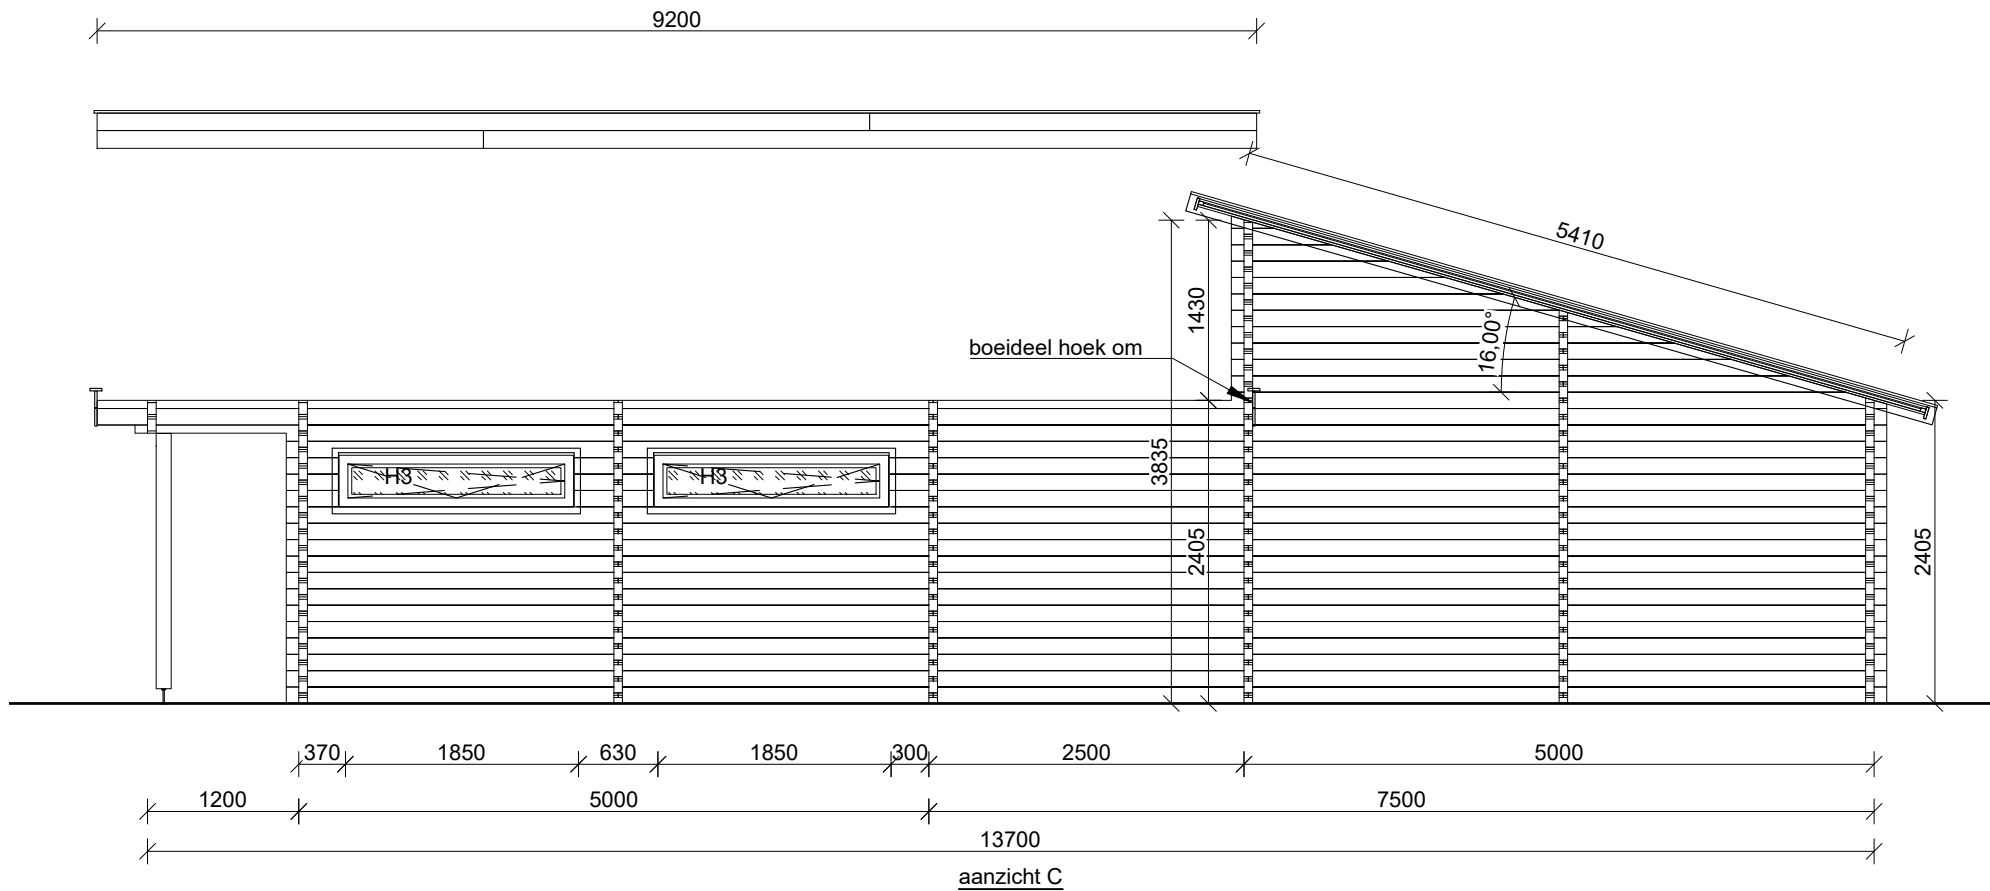

iGarden.nl PASKLARE OPLOSSINGEN VOOR ELKE TUIN	IGARDEN Weg naar bakel 4 5709 JA Helmond tel. 0492-345 540	
	Klant: Verenigingsgebouw de Schoffel te Rijswijk	
Type blokhut: ML68 1050x1370		
tekening: Aanzicht C		Datum: 07-04-2021
Schaal: 1:50