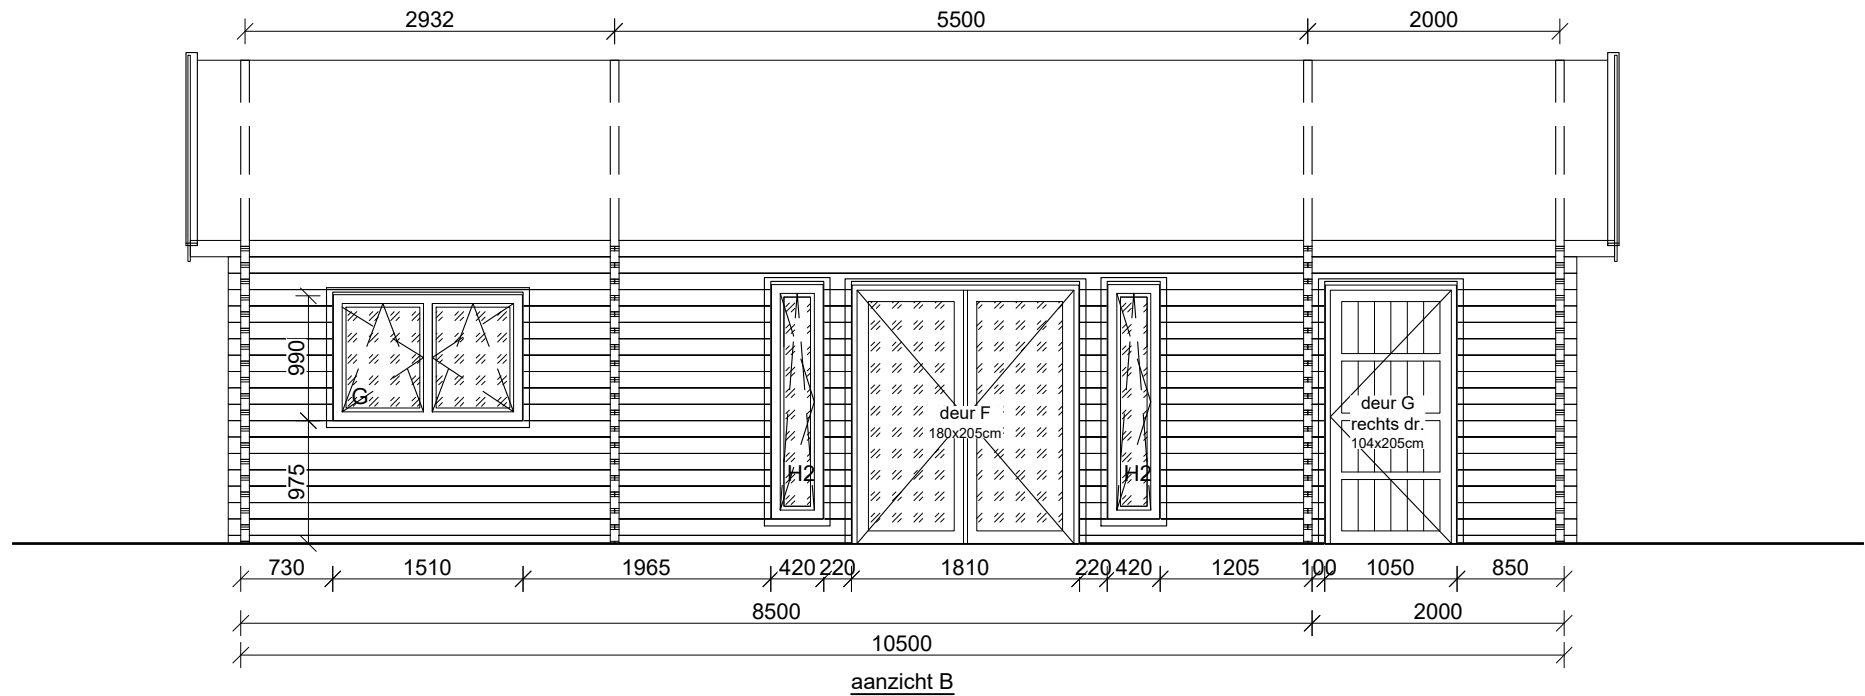

iGarden.nl PASKLARE OPLOSSINGEN VOOR ELKE TUIN	IGARDEN Weg naar bakel 4 5709 JA Helmond tel. 0492-345 540
	Klant: Verenigingsgebouw de Schoffel te Rijswijk
Type blokhut: ML68 1050x1370	
tekening: Aanzicht B	Datum: 07-04-2021 | Schaal: 1:50