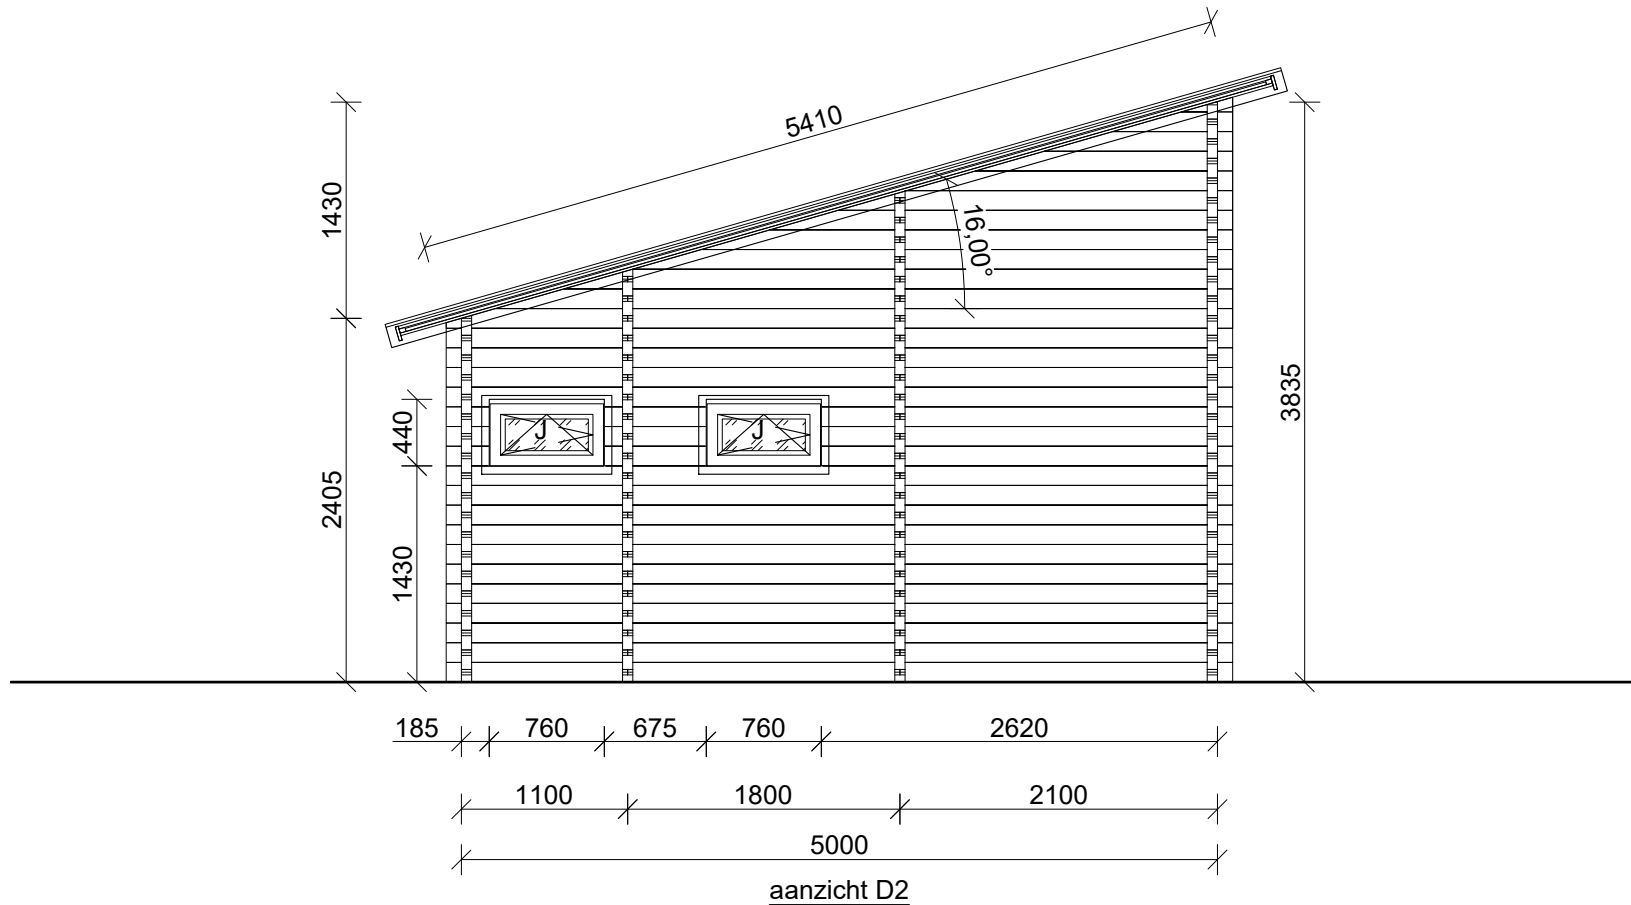

iGarden.nl PASKLARE OPLOSSINGEN VOOR ELKE TUIN	IGARDEN Weg naar bakel 4 5709 JA Helmond tel. 0492-345 540
	Klant: Verenigingsgebouw de Schoffel te Rijswijk
Type blokhut: ML68 1050x1370	
tekening: Aanzicht D2	Datum: 07-04-2021 | Schaal: 1:50