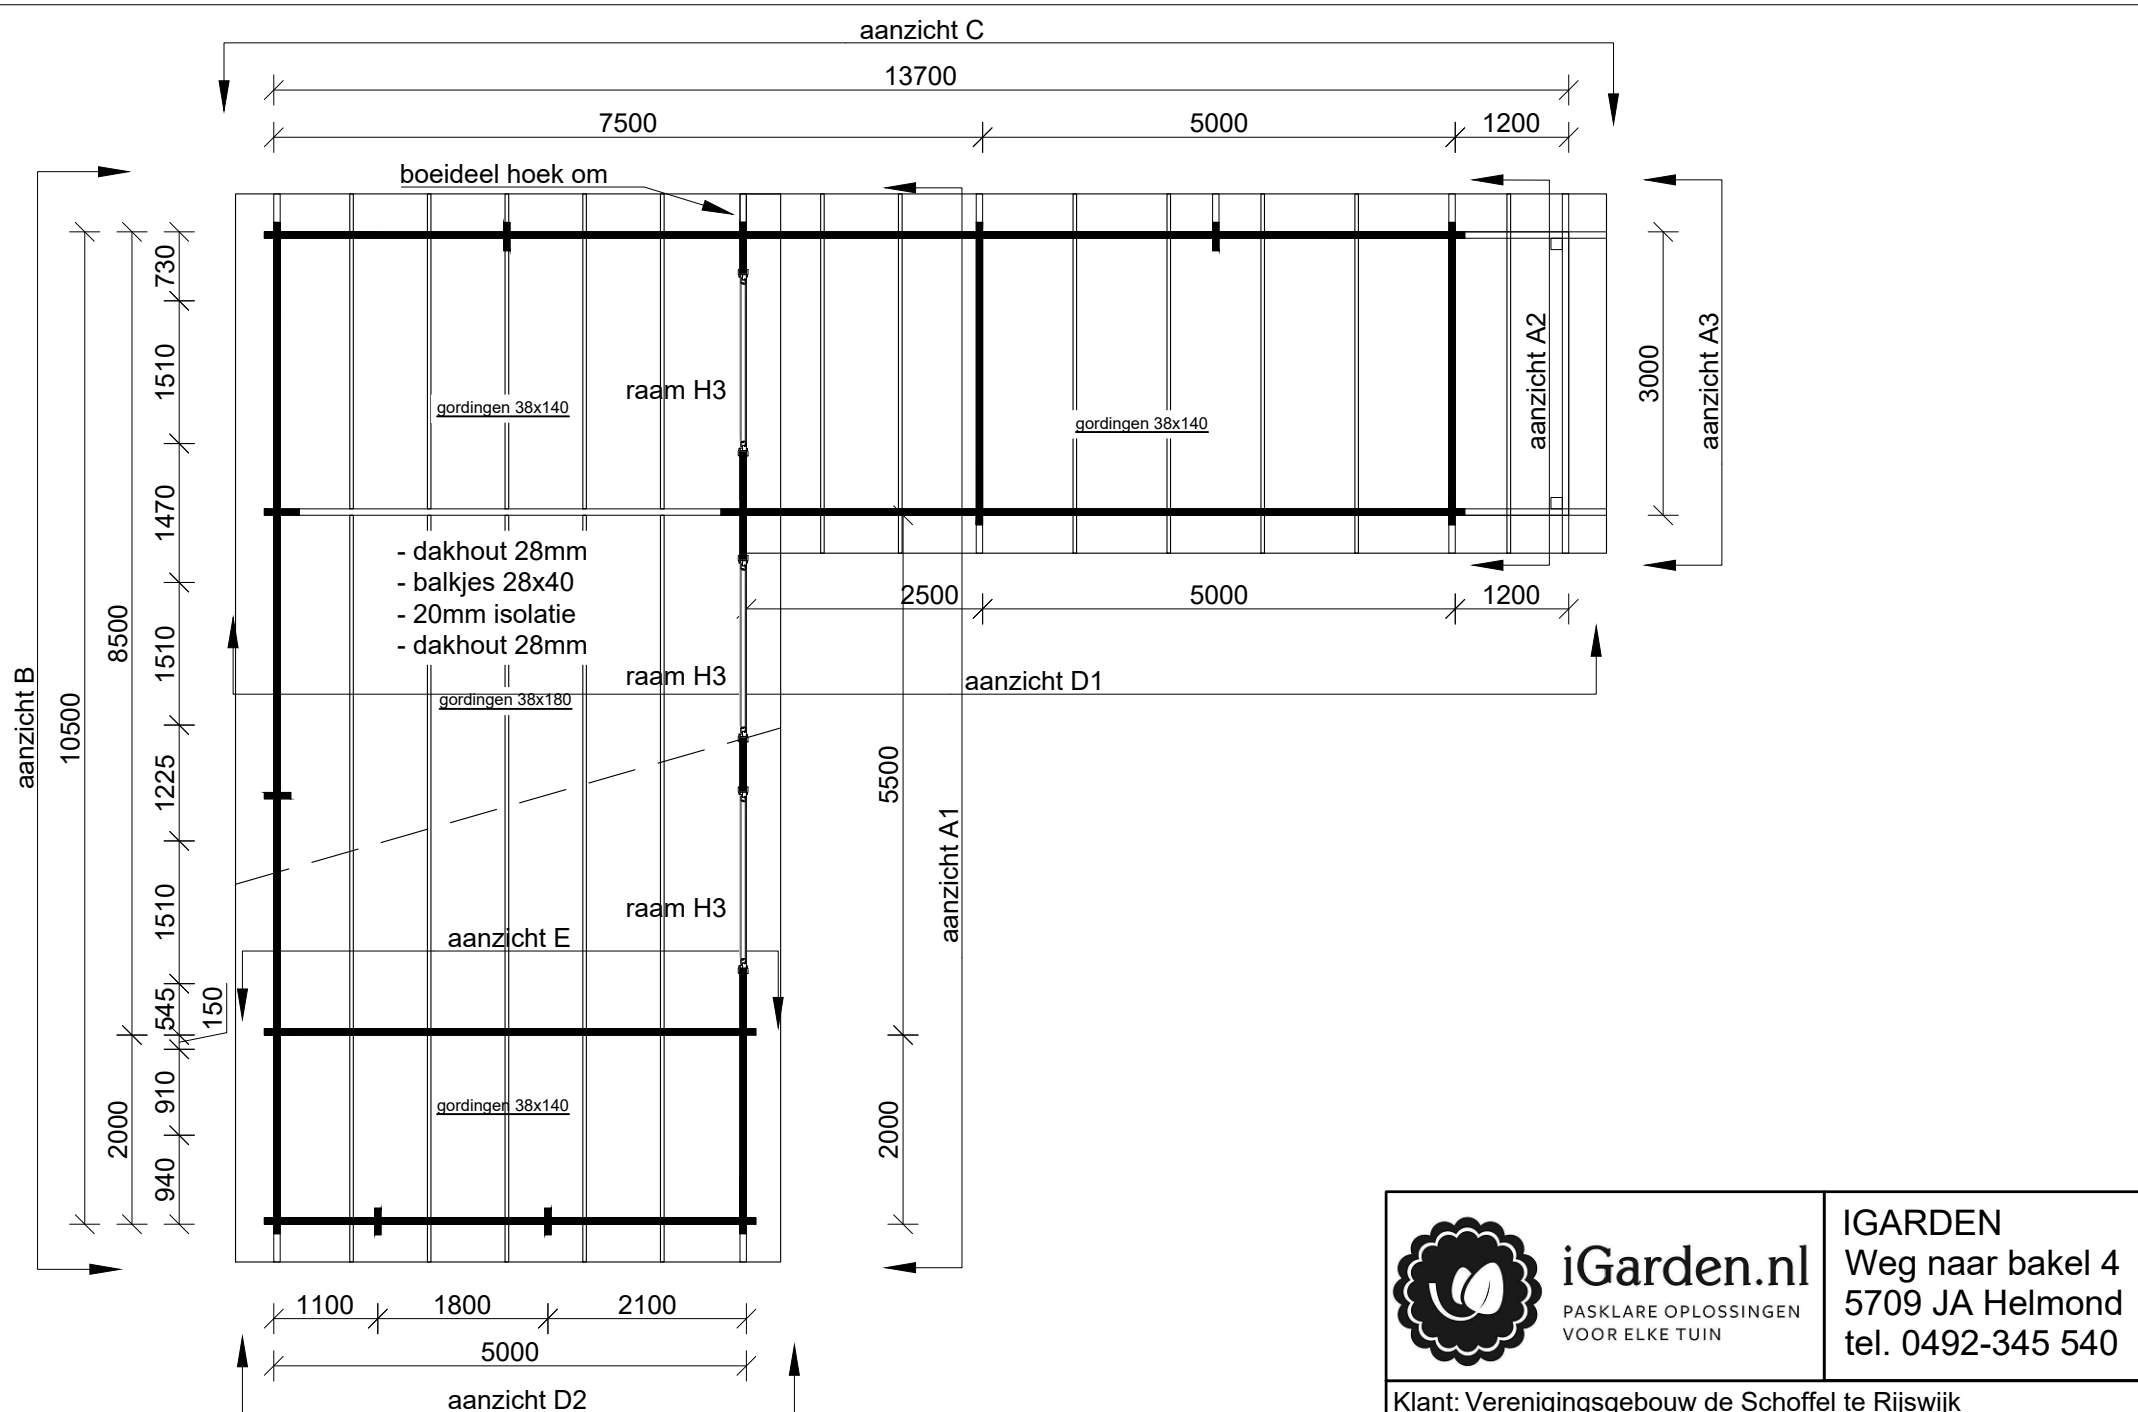

iGarden.nl PASKLARE OPLOSSINGEN VOOR ELKE TUIN	IGARDEN Weg naar bakel 4 5709 JA Helmond tel. 0492-345 540
	Klant: Verenigingsgebouw de Schoffel te Rijswijk
Type blokhut: ML68 1050x1370	
tekening: Plattgrond 250+	Datum: 07-04-2021 | Schaal: 1:80