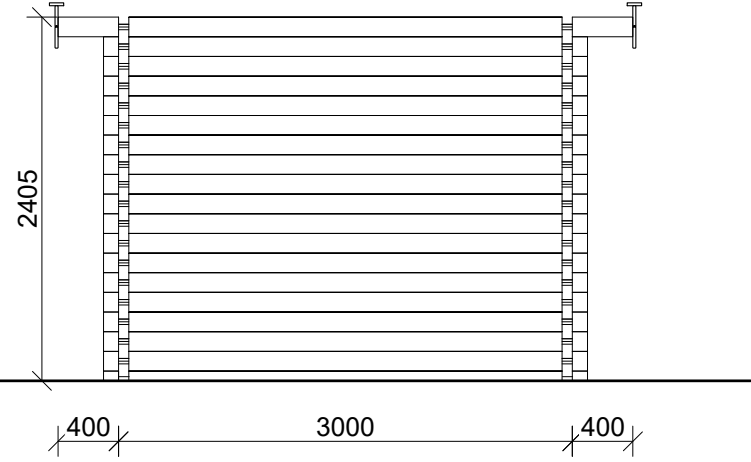

3860

3800

aanzicht A2

3800

aanzicht A3

 <p><b>iGarden.nl</b> PASKLARE OPLOSSINGEN VOOR ELKE TUIN</p>	<p><b>IGARDEN</b> Weg naar bakel 4 5709 JA Helmond tel. 0492-345 540</p>
	<p>Klant: Verenigingsgebouw de Schoffel te Rijswijk</p>
<p>Type blokhut: ML68 1050x1370</p>	
<p>tekening: Aanzicht A2 + A3</p>	<p>Datum: 07-04-2021   Schaal: 1:50</p>