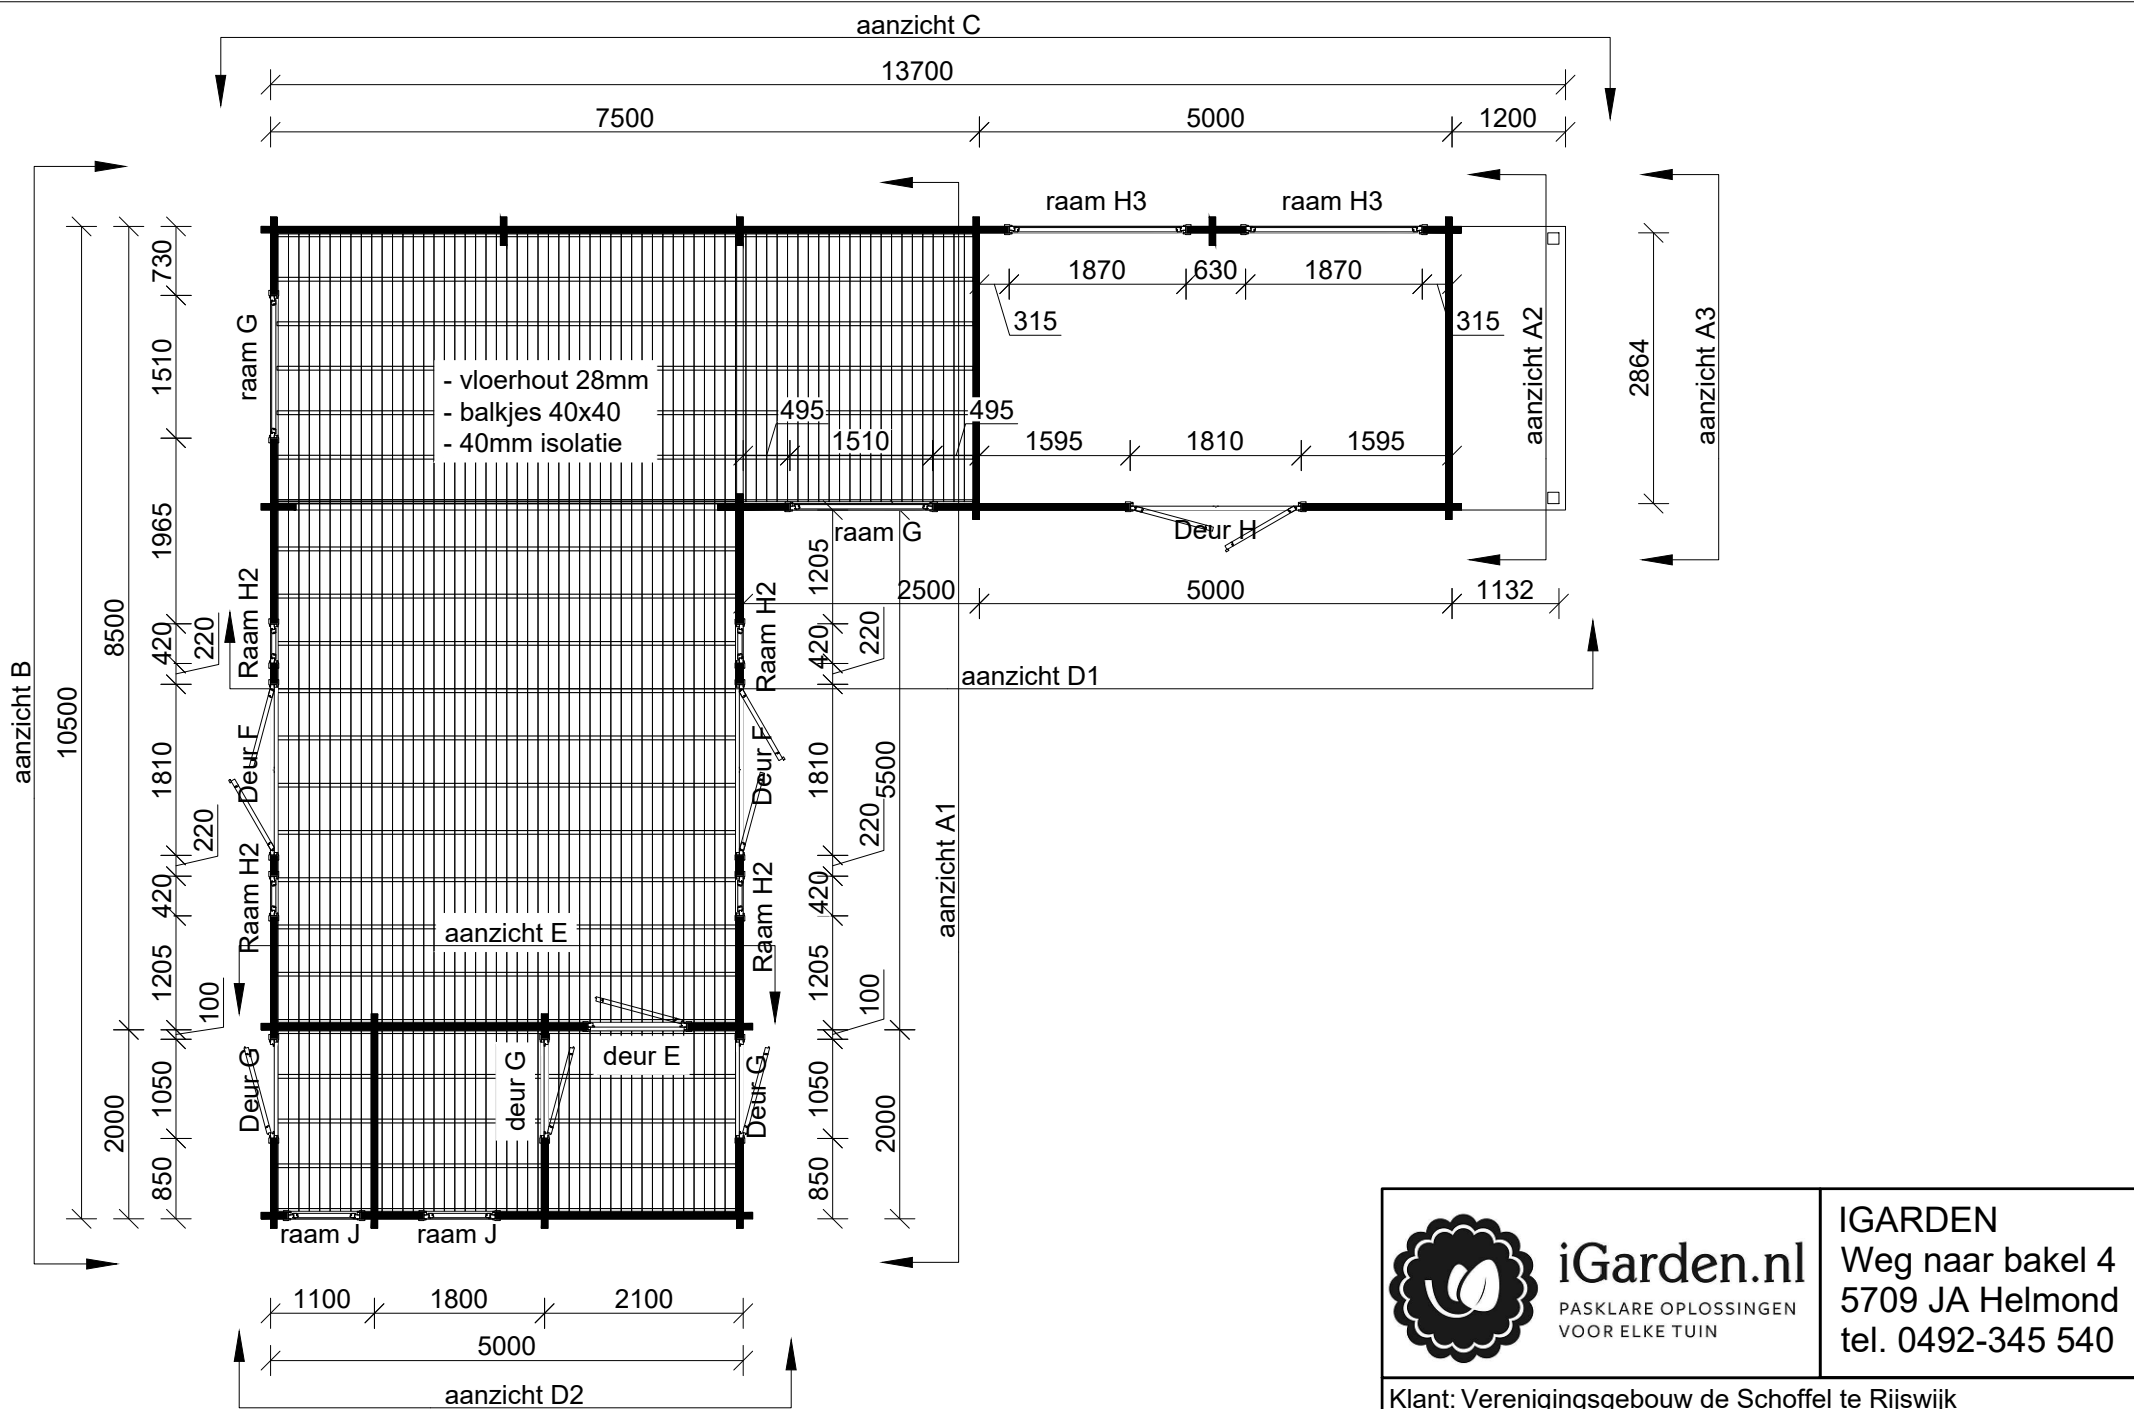

plattegrond 1000+

iGarden.nl
PASKLARE OPLOSSINGEN
VOOR ELKE TUIN

IGARDEN
Weg naar bakel 4
5709 JA Helmond
tel. 0492-345 540

Klant: Verenigingsgebouw de Schoffel te Rijswijk

Type blokhut: ML68 1050x1370

tekening: Plattegrond 100+ Datum: 07-04-2021 Schaal: 1:80