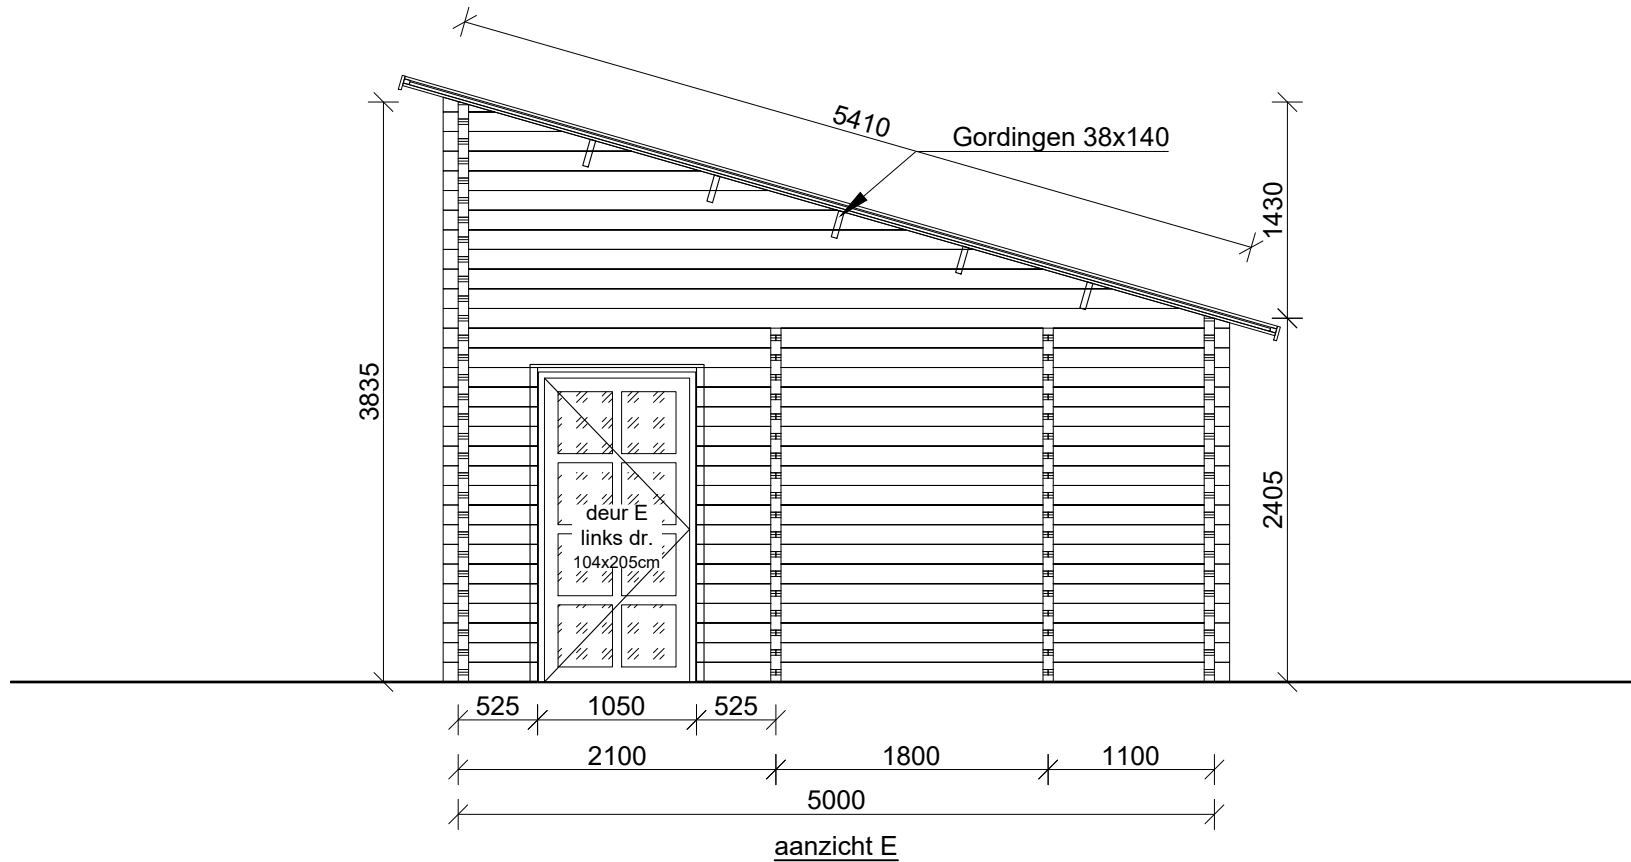

iGarden.nl PASKLARE OPLOSSINGEN VOOR ELKE TUIN	IGARDEN Weg naar bakel 4 5709 JA Helmond tel. 0492-345 540
	Klant: Verenigingsgebouw de Schoffel te Rijswijk
Type blokhut: ML68 1050x1370	
tekening: Aanzicht E	Datum: 07-04-2021 | Schaal: 1:50