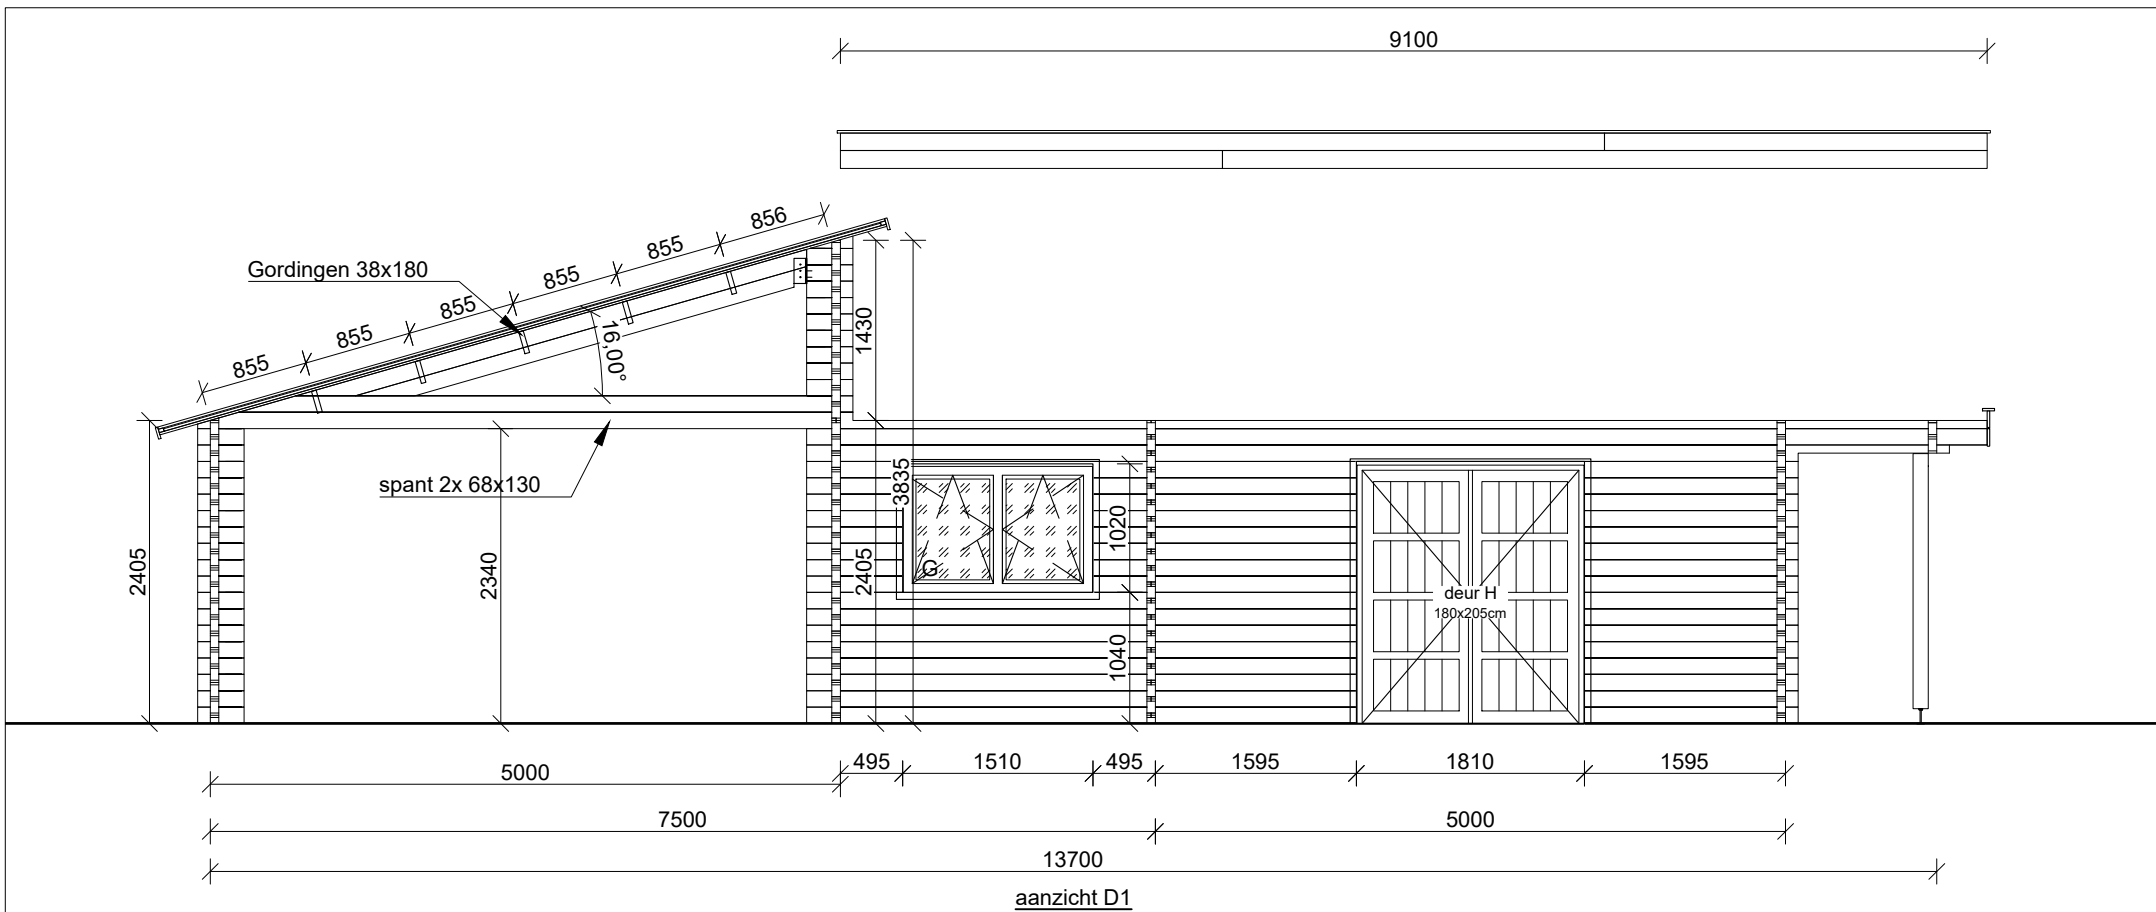

iGarden.nl PASKLARE OPLOSSINGEN VOOR ELKE TUIN	IGARDEN Weg naar bakel 4 5709 JA Helmond tel. 0492-345 540	
	Klant: Verenigingsgebouw de Schoffel te Rijswijk	
Type blokhut: ML68 1050x1370		
tekening: Aanzicht D1		Datum: 07-04-2021 | Schaal: 1:50