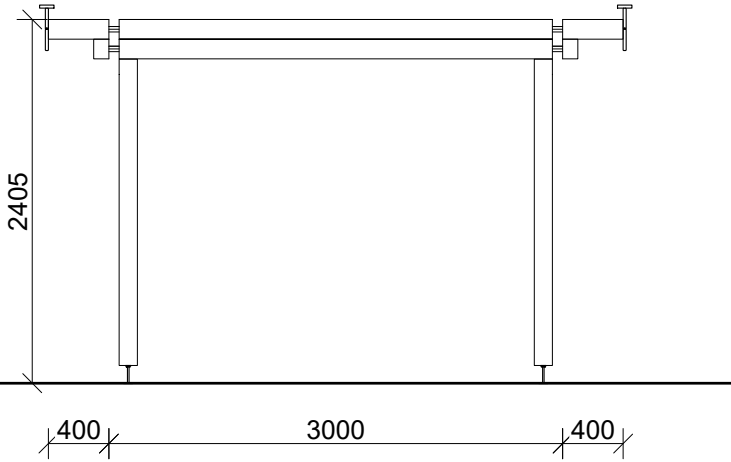

3860

3800

aanzicht A2

3800